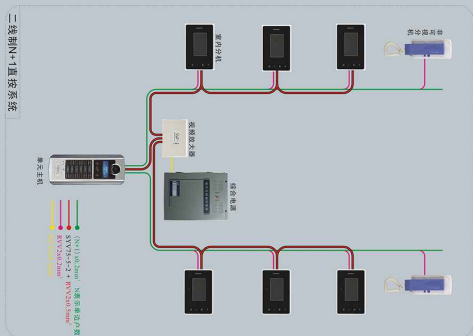

U型线路解决方案

非可视楼宇对讲系统解决方案