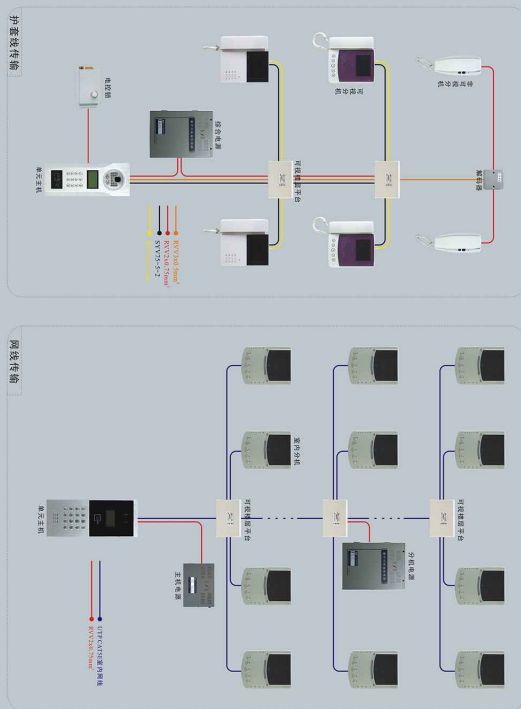

HUAYING-C智能楼宇对讲系统