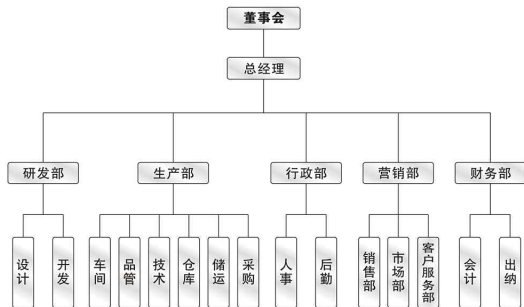

公司架构 | CORPORATE STRUCTURE

■ 华鹰总经理