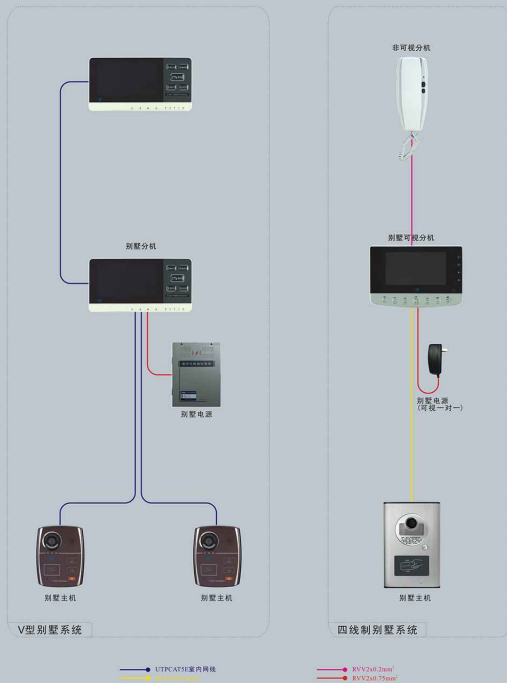

别墅系统解决方案

中心管理机、小区围墙机系列

外观尺寸: 430 × 260 × 55mm
开孔尺寸: 405 × 235 × 50mm

外观尺寸: 380 × 150 × 48mm
开孔尺寸: 355 × 138 × 45mm

外观尺寸: 230 × 320 × 56mm
安装尺寸: 214 × 312 × 45mm

外观尺寸: 1080 × 154 × 270mm

单元门口机系列

外观尺寸: 128 × 325 × 55mm
开孔尺寸: 306 × 110 × 40mm

外观尺寸: 128 × 325 × 55mm
开孔尺寸: 306 × 110 × 40mm

外观尺寸: 365 × 141 × 50mm
开孔尺寸: 350 × 128 × 40mm

外观尺寸: 365 × 141 × 50mm
开孔尺寸: 350 × 128 × 40mm

外观尺寸: 160 × 390 × 50mm
开孔尺寸: 350 × 128 × 40mm

外观尺寸: 160 × 390 × 50mm
安装尺寸: 146 × 381 × 47.5mm

外观尺寸: 366 × 139 × 55mm
开孔尺寸: 347 × 127 × 40mm

外观尺寸: 298 × 139 × 55mm
开孔尺寸: 279 × 127 × 40mm